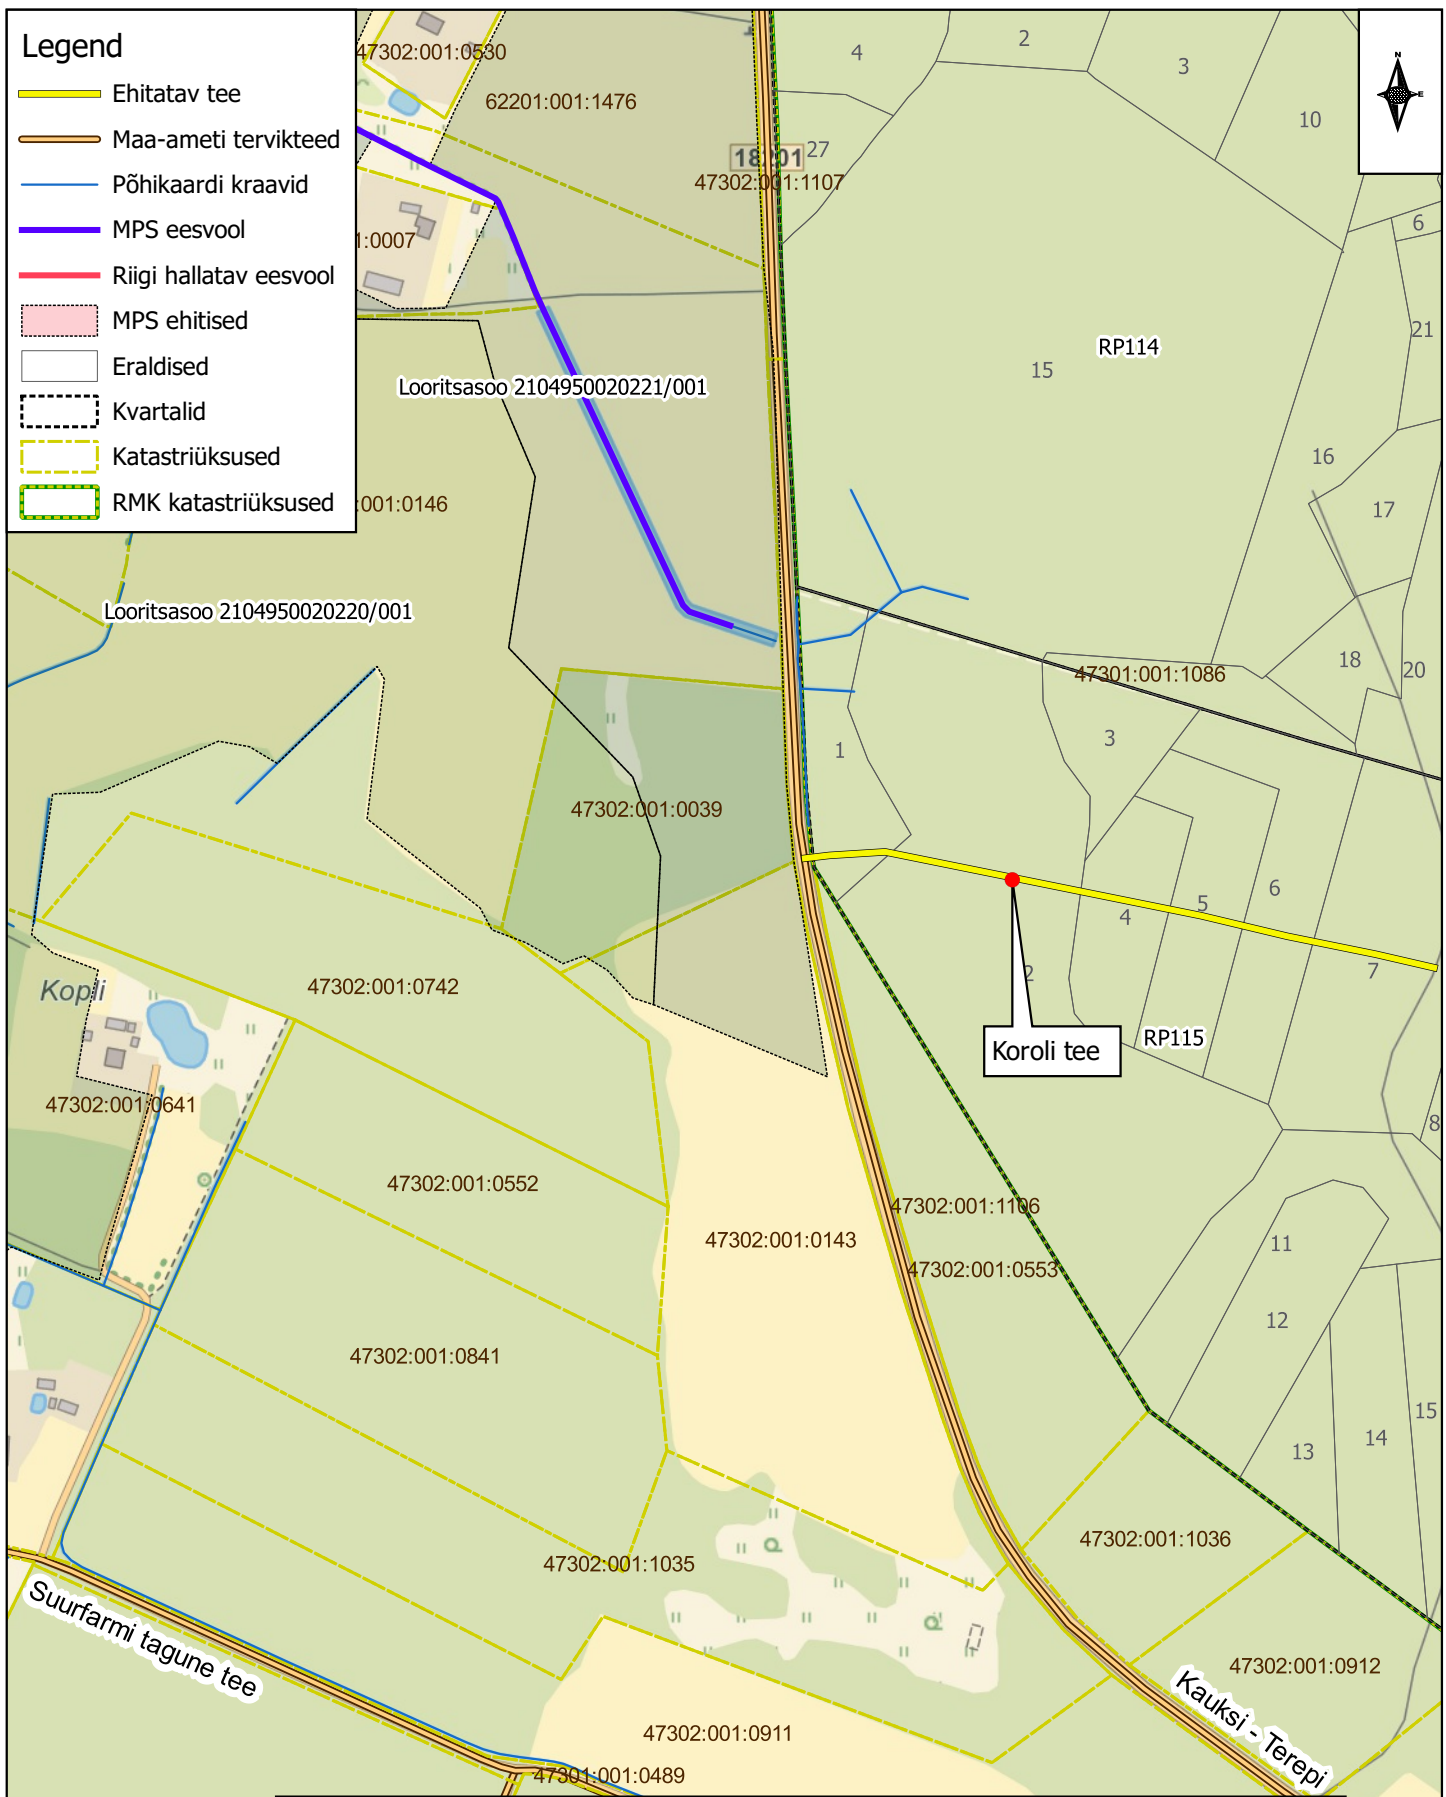

## Legend

-  Ehitatav tee
-  Maa-ameti tervikteed
-  Põhikaardi kraavid
-  MPS eesvool
-  Riigi hallatav eesvool
-  MPS ehitised
-  Eraldised
-  Kvartalid
-  Katastriüksused
-  RMK katastriüksused

Koroli tee

**Asendiplaan: Koroli tee (ehitatav tee) ja Kauksi - Terepi riigitee (tee nr 18201) ristumiskoht**  
**Asukoht: Säkna küla, Põlva vald, Põlva maakond**  
**RMK Põlvamaa metskond**

Koostaja: Ain-Meelis Hannus  
 Koostatud: 23.10.2023  
 Mõõtkava: 1:5 000